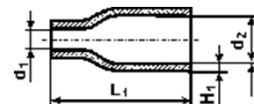

Silikontextilní redukce

Popis	Vnitřní průměr (d1)	Vnitřní průměr (d2)	Délka (L1)	Síla stěny (H1)	Materiál	Objednací číslo	Cena bez DPH	Poznámka
Redukce s výstuží 44/48x 80 MVQ	44	48	80	5	MVQ	39083	379,20	
Redukce s výstuží 50/55x100 MVQ	50	55	100	5	MVQ	39093	484,70	
Redukce s výstuží 50/55x130 MVQ	50	55	130	5	MVQ	38827	536,60	
Redukce s výstuží 50/55x320 MVQ	50	55	320	5	MVQ	39034	1 114,70	
Redukce s výstuží 55/60x130 MVQ	55	60	130	5	MVQ	38834	567,70	