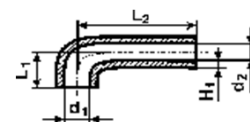

Silikontextilní kolena

Popis	Vnitřní průměr (d1)	Vnitřní průměr (d2)	Délka (L1)	Délka (L2)	Síla stěny (H1)	Materiál	Objednací číslo	Cena bez DPH
Koleno s výstuží 15x150/15x150 MVQ	15	15	150	150	5	MVQ	39070	538,40
Koleno s výstuží 18x150/18x150 MVQ	18	18	150	150	5	MVQ	39071	567,70
Koleno s výstuží 20x150/20x150 MVQ	20	20	150	150	5	MVQ	39073	579,90
Koleno s výstuží 22x150/20x150 MVQ	22	22	150	150	5	MVQ	39097	605,80
Koleno s výstuží 25x150/25x150 MVQ	25	25	150	150	5	MVQ	39074	666,50
Koleno s výstuží 28x150/28x150 MVQ	28	28	150	150	5	MVQ	39075	685,50
Koleno s výstuží 30x150/30x150 MVQ	30	30	150	150	5	MVQ	39076	701,10
Koleno s výstuží 35x150/35x150 MVQ	35	35	150	150	5	MVQ	39077	740,80
Koleno s výstuží 38x150/35x150 MVQ	38	38	150	150	5	MVQ	39095	794,60
Koleno s výstuží 40x150/40x150 MVQ	40	40	150	150	5	MVQ	39078	806,60
Koleno s výstuží 45x150/45x150 MVQ	45	45	150	150	5	MVQ	39079	825,70
Koleno s výstuží 50x150/50x150 MVQ	50	50	150	150	5	MVQ	39080	844,70
Koleno s výstuží 50x 90/55x140 MVQ	50	55	90	140	5	MVQ	39031	830,80
Koleno s výstuží 50x113/55x115 MVQ	50	55	113	115	5	MVQ	39050	969,30
Koleno s výstuží 55x 80/55x100 MVQ	55	55	80	100	5	MVQ	39049	892,70
Koleno s výstuží 55x100/55x180 MVQ	55	55	100	180	5	MVQ	38828	1125,10
Koleno s výstuží 55x100/55x150 MVQ	55	55	100	150	5	MVQ	39047	1106,10
Koleno s výstuží 55x150/55x150 MVQ	55	55	150	150	5	MVQ	39081	998,80
Koleno s výstuží 55x60/82,5x122,5 MVQ	55	60	82,5	122,5	5	MVQ	39052	1017,80
Koleno s výstuží 55x100/60x170 MVQ	55	60	100	170	5	MVQ	39048	1405,50
Koleno s výstuží 60x150/60x150 MVQ	60	60	150	150	5	MVQ	39082	1040,40
Koleno s výstuží 55x113/63x195 MVQ	63	55	195	113	5	MVQ	39051	1177,00