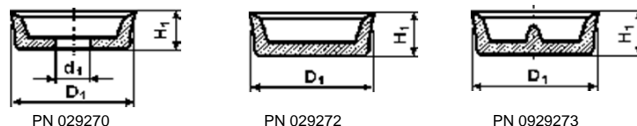

Minimální hodnota objednávky Kč 5000,- bez DPH.

Manžety miskové

Popis	Vnitřní průměr (d1)	Vnější průměr (D1)	Výška (H1)	Materiál	Norma	Objednávací číslo	Cena bez DPH	Poznámka
Manžeta-Misková 19/ 8 BM PN029272	-	19	8	BM	PN 029272	65003	6,60	
Manžeta-Misková 19/ 8 BM PN029273	-	19	8	BM	PN 029273	65208	6,30	
Manžeta-Misková 22/ 8 BM PN029273	-	22	8	BM	PN 029273	65225	7,70	
Manžeta-Misková 22/ 8 BM PN029272	-	22	8	BM	PN 029272	65203	7,90	
Manžeta-Misková 25,5/ 7,5 BM PN029272	-	25,5	7,5	BM	PN 029272	65204	8,20	
Manžeta-Misková 25,5/ 9 BM PN029273	-	25,5	9	BM	PN 029273	65287	8,40	
Manžeta-Misková 32/ 8,6 BM PN029272	-	32	8,6	BM	PN 029272	65231	9,70	
Manžeta-Misková 28,5/ 8 BM PN029272	-	28,5	8	BM	PN 029272	65205	11,40	
Manžeta-Misková 38/ 9,8 BM PN029272	-	38	9,8	BM	PN 029272	65206	13,70	
Manžeta-Misková 38/11 BM PN029273	-	38	11	BM	PN 029270	38016	17,30	
Manžeta-Misková 44,5/10,5 BM PN029272	-	44,5	10,5	BM	PN 029272	65207	20,60	
Manžeta-Misková 8x2/ 6 NBR80 PN029270	2	8	6	NBR80	PN 029270	92950	5,60	
Manžeta-Misková 12x2/ 8 NBR80 PN029270	2	12	8	NBR80	PN 029270	92970	17,00	
Manžeta-Misková 10x3/ 6 NBR80 PN029270	3	10	6	NBR80	PN 029270	92960	15,20	doprodej
Manžeta-Misková 18x3/ 8 NBR80 PN029270	3	18	8	NBR80	PN 029270	92990	11,70	
Manžeta-Misková 50x7/12 NBR80 PN029270	7	50	12	NBR80	PN 029270	93080	16,50	
Manžeta-Misková 22x8/10 NBR80 PN029270	8	22	10	NBR80	PN 029270	93010	9,20	
Manžeta-Misková 25x8/10 NBR80 PN029270	8	25	10	NBR80	PN 029270	93020	8,40	
Manžeta-Misková 28x8/10 NBR80 PN029270	8	28	10	NBR80	PN 029270	93030	8,70	
Manžeta-Misková 32x12/10 NBR80 PN029270	12	32	10	NBR80	PN 029270	93040	16,20	
Manžeta-Misková 36x12/12 NBR80 PN029270	12	36	12	NBR80	PN 029270	93050	14,50	
Manžeta-Misková 40x12/12 NBR80 PN029270	12	40	12	NBR80	PN 029270	93060	15,80	
Manžeta-Misková 45x12/12 NBR80 PN029270	12	45	12	NBR80	PN 029270	93070	13,20	
Manžeta-Misková 63x15/12 NBR80 PN029270	15	63	12	NBR80	PN 029270	93100	32,50	
Manžeta-Misková 70x35/12 NBR80 PN029270	35	70	12	NBR80	PN 029270	93110	22,60	