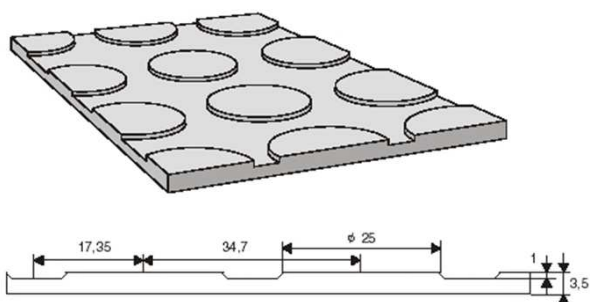

Penízková pryž