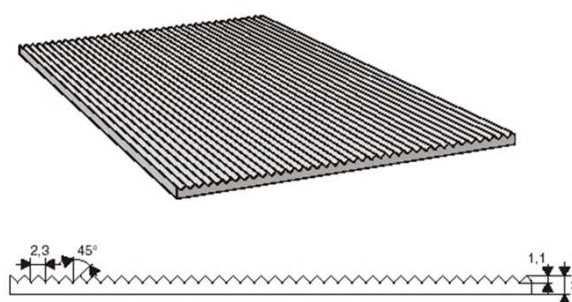

Pryžové podlahoviny

Popis	Výška (H1)	Šířka (L1)	Tvrdość [ShA]	Objednací číslo	Cena bez DPH	Poznámka
Penízková pryž černá 3,5 mm 3,5/1230	3,5	1230	75	570901	1 057,00	
Penízková pryž šedá 3,5 mm 3,5/1230	3,5	1230	75	570902	1 108,80	
Rýhovaná pryž S3 Alfa 3/1230	3	1230	70	570903	588,40	

S3 Alfa

Kontaktní údaje

Trelleborg Bohemia, a.s.	
Servisní sklad	Region 1: +420 491 447 566 / 567 / 559
Českých bratří 338	Region 2: +420 491 447 558 / 564 / 565
547 36 Náchod	Fax: +420 491 447 569
	E-mail: sklad@trelleborg.com
	http:// eshop.rubena.cz