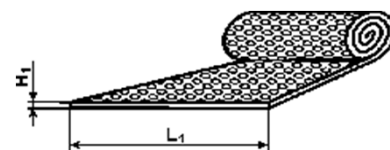

Pryžové podlahoviny

Popis	Výška (H1)	Šířka (L1)	Tvrdość [ShA]	Objednací číslo	Cena bez DPH	Poznámka
Penízková pryž černá 3,5 mm 3,5/1230	3,5	1230	75	570901	1 057,00	
Penízková pryž šedá 3,5 mm 3,5/1230	3,5	1230	75	570902	1 108,80	
Rýhovaná pryž S3 Alfa 3/1230	3	1230	70	570903	588,40	